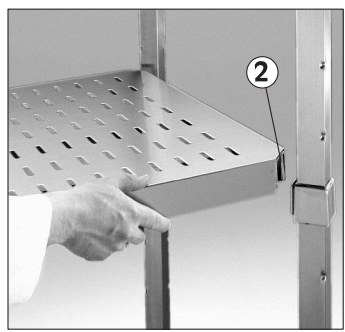

IN-FIX[®]
SYSTEM

SCAFFALATURE COMPONIBILI - ANBAUREGALE
SHELVING UNIT - ETAGERES MODULABLES

ISTRUZIONI DI MONTAGGIO

INSTRUCTIONS FOR ASSEMBLING - INSTRUCTIONS DE MONTAGE - BEDIENUNGSANWEISUNG

Inserire il ripiano nell'apposito aggancio esercitando la massima pressione

ATTENZIONE: Per una corretta istallazione, il gancio deve sempre coprire il fermo in PVC.

A fine montaggio regolare i piedini. When assembling is terminated, adjust the feet.

ATTENTION: For a correct installation, the hook must always cover the plastic clip.

Put the shelf in the hook with a very hard pressure.