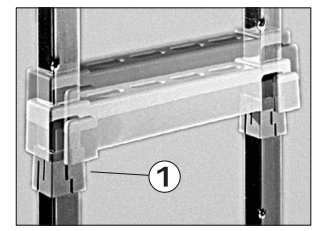

IN-FIX[®]
SYSTEM

SCAFFALATURE COMPONIBILI - ANBAUREGALE
SHELVING UNIT - ETAGERES MODULABLES

ISTRUZIONI DI MONTAGGIO

INSTRUCTIONS FOR ASSEMBLING - INSTRUCTIONS DE MONTAGE - BEDIENUNGSANWEISUNG

Inserire il ripiano nell'apposito aggancio esercitando la massima pressione

ATTENZIONE: Per una corretta istallazione, il gancio deve sempre coprire il fermo in PVC.

A fine montaggio regolare i piedini. When assembling is terminated, adjust the feet.

ATTENTION: For a correct installation, the hook must always cover the plastic clip.