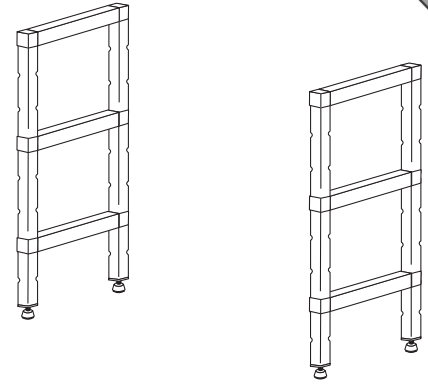

IN-FIX[®]
SYSTEM

SCAFFALATURE COMPONIBILI - ANBAUREGALE
SHELVING UNIT - ETAGERES MODULABLES

ISTRUZIONI DI MONTAGGIO

INSTRUCTIONS FOR ASSEMBLING - INSTRUCTIONS DE MONTAGE - BEDIENUNGSANWEISUNG

Inserire il ripiano nell'apposito aggancio esercitando la massima pressione

ATTENZIONE: Per una corretta istallazione, il gancio deve sempre coprire il fermo in PVC.

A fine montaggio regolare i piedini. When assembling is terminated, adjust the feet.

ATTENTION: For a correct installation, the hook must always cover the plastic clip.