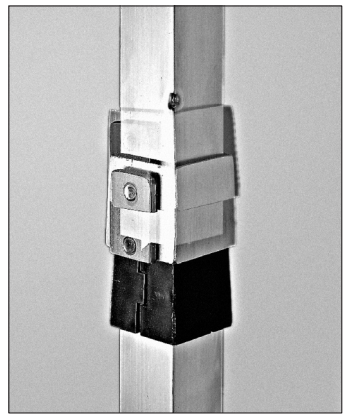

IN-FIX[®]
SYSTEM

SCAFFALATURE COMPONIBILI - ANBAUREGALE
SHELVING UNIT - ETAGERES MODULABLES

ISTRUZIONI DI MONTAGGIO

INSTRUCTIONS FOR ASSEMBLING - INSTRUCTIONS DE MONTAGE - BEDIENUNGSANWEISUNG

Inserire il ripiano nell'apposito aggancio esercitando la massima pressione

ATTENZIONE: Per una corretta istallazione, il gancio deve sempre coprire il fermo in PVC.

A fine montaggio regolare i piedini. When assembling is terminated, adjust the feet.

ATTENTION: For a correct installation, the hook must always cover the plastic clip.

Put the shelf in the hook with a very hard pressure.