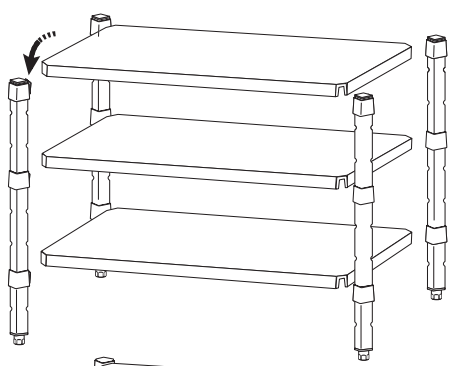

IN-FIX[®]
SYSTEM

SCAFFALATURE COMPONIBILI - ANBAUREGALE
SHELVING UNIT - ETAGERES MODULABLES

ISTRUZIONI DI MONTAGGIO

INSTRUCTIONS FOR ASSEMBLING - INSTRUCTIONS DE MONTAGE - BEDIENUNGSANWEISUNG

Inserire il ripiano nell'apposito aggancio esercitando la massima pressione

ATTENZIONE: Per una corretta istallazione, il gancio deve sempre coprire il fermo in PVC.

A fine montaggio regolare i piedini. When assembling is terminated, adjust the feet.

ATTENTION: For a correct installation, the hook must always cover the plastic clip.